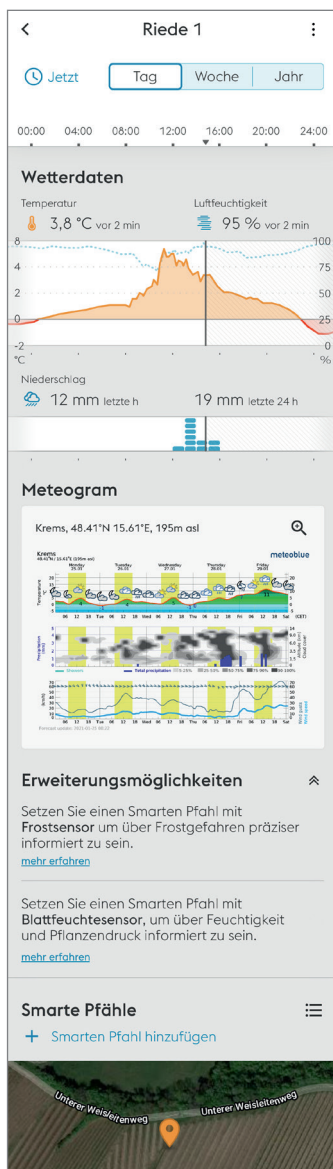

leova® SMART APP

Zielgenauer Einsatz von Pflanzenschutzmittel und Ressourcen, präziseres Messen und einfaches Handling: Erleben Sie, wie leova® SMART Ihr Obst- und Weingartenmanagement nachhaltig verändern kann!

- » Bis zu 3 User pro Account möglich
- » Zusätzliche Desktopversion inkl. Datendownload
- » 10-minütliche Datenerfassung
- » 2-stündliche Datenübertragung (LTE CAT-M)