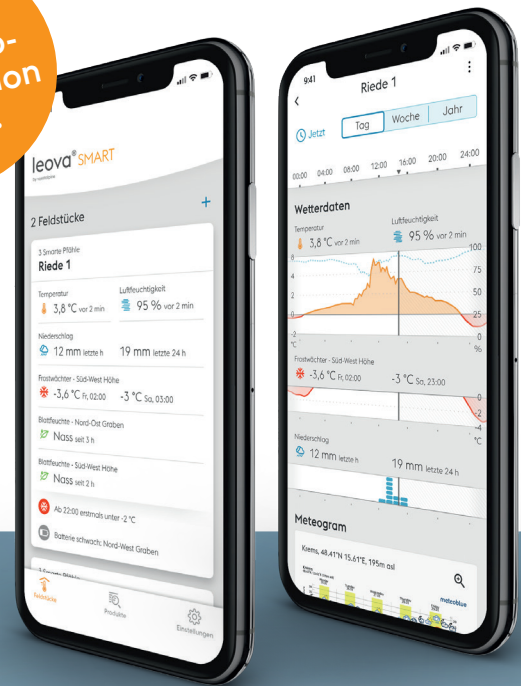

voestalpine KREMS GmbH
Schmidhüttenstraße 5
3500 Krems, Austria

Vertrieb AT: T. +43/50304/14-878
Vertrieb DE: T. +49/89/578 35-278

Technischer Support: T. +43/50304/14-848
www.voestalpine.com/leova/smart/help

Jetzt gratis App-Demoversion testen!